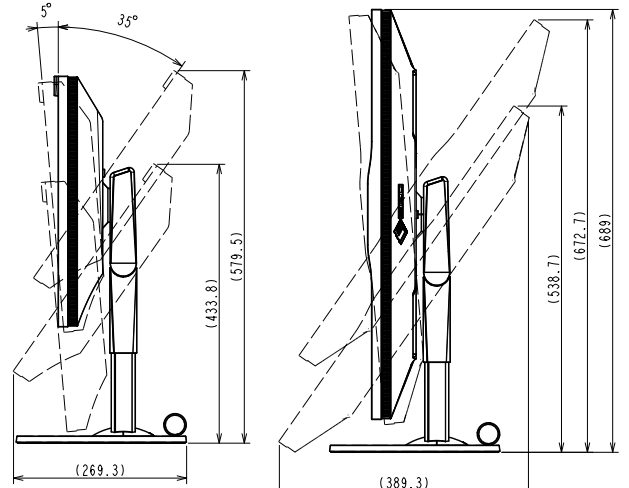

OUTLINE DIMENSIONS	
MODEL	CG279X
UNIT	mm
EIZO Corporation