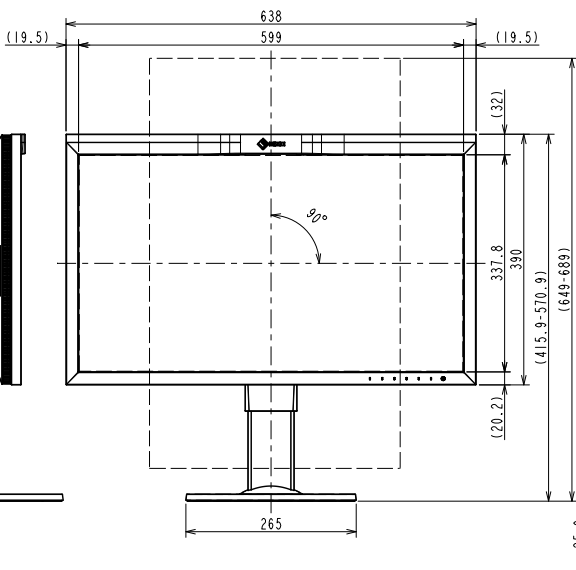

OUTLINE DIMENSIONS	
MODEL	CG279X
UNIT	mm
EIZO Corporation