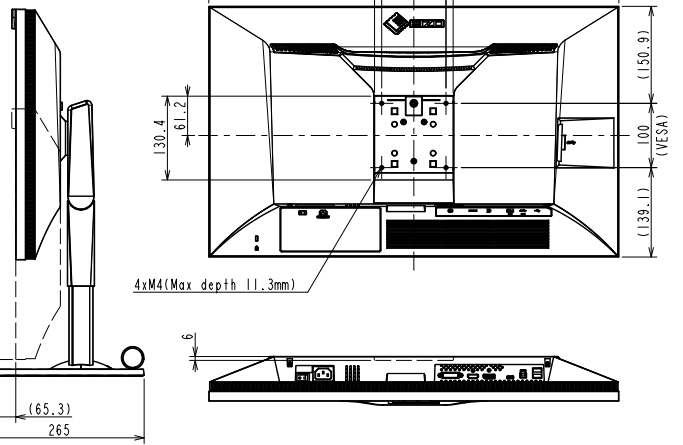

OUTLINE DIMENSIONS	
MODEL	CG279X
UNIT	mm
EIZO Corporation