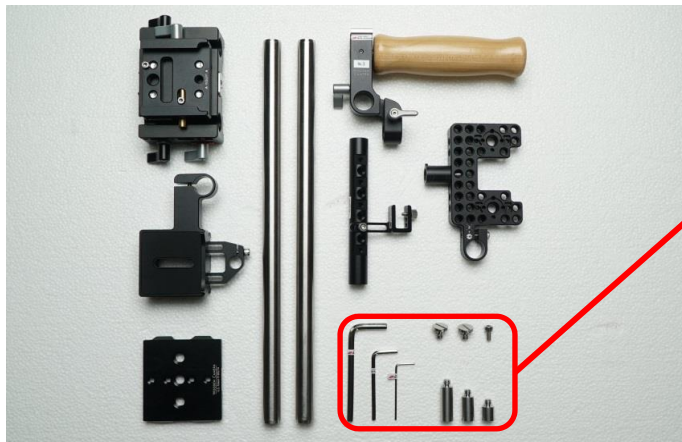

DSLR用 ϕ 15mmライトウェイトサポートベースキット

全体写真

アクセサリー類写真

- ・ベースプレート本体
- ・カメラプレート
- ・三脚プレート
- ・ ϕ 15mmロッド [1対]
- ・トップハンドル

- ・トッププレート
- ・ゲージロッド [ケーブルガード/ネジ x 2]
- ・六角 x 3
- ・マウントサポート [大/中/小]
- ・カメラネジ [1/4] x 2

- ・予備ネジ [ベースキット用]