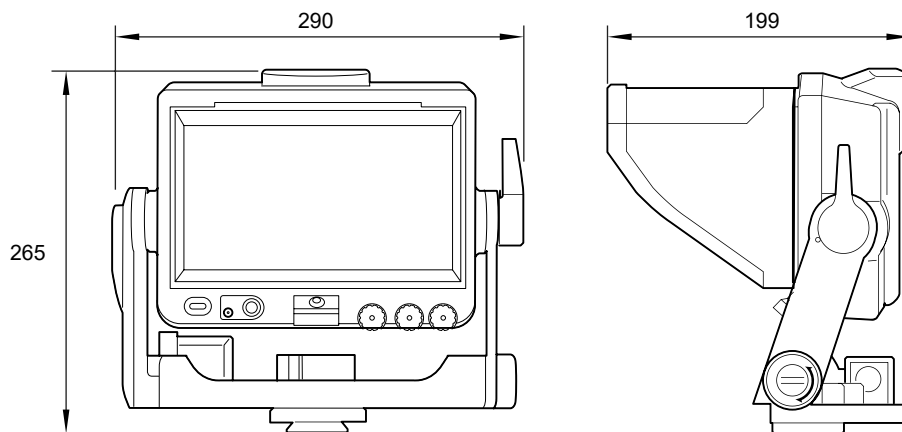

HDVF-C950Wは、9型HD液晶を搭載したマルチフォーマット対応のHD液晶カラービューファインダーです。

※対応機器:HDC-1400/1500/1600/3300、HSC-300、HXC-100

主な仕様

表示部	
LCD	: 9型、カラー、TFT液晶
画像表示部	: 197(水平)×111(垂直)mm(アスペクト比16:9)
インジケータ表示部	: 197(水平)×7(垂直)mm(下部)
性能	
輝度	: 350cd/m ²
解像度	: 400本以上
対応フォーマット	: 有効走査線数...1080本 フォーマット(水平走査線周波数/垂直走査線周波数) 23.98PsF(26.97kHz/47.95Hz) 24PsF(27kHz/48Hz) 25PsF(28.13kHz/50Hz) 29.97PsF(33.72kHz/59.94Hz) 30PsF(33.75kHz/60Hz) 50i(28.13kHz/50Hz) 59.94i(33.72kHz/59.94Hz) 60i(33.75kHz/60Hz)
色温度	: 6,500K
入力信号	
Pb、Pr	: 0.7Vp-p、同期なし、75Ω終端
Y	: 1.0Vp-p、同期あり、75Ω終端
接続端子	
カメラ端子	: 丸型20ピン
一般	
電源	: DC10.5~17.0V(カメラから供給)
消費電力	: 18W
使用温度	: -20~+45℃
保存温度	: -20~+60℃
外形寸法(幅×高さ×奥行)	: 約290×265×199mm
質量	: 約2.7kg(フード含まず)
付属品	
屋内フード(1)、ナンバープレート(1)、Vウェッジシューアタッチメント(1)、Lレンチ(1)、六角穴付きボルト(4)、 接続ケーブル(1)、オペレーションマニュアル(1)	

外形寸法図

単位：mm