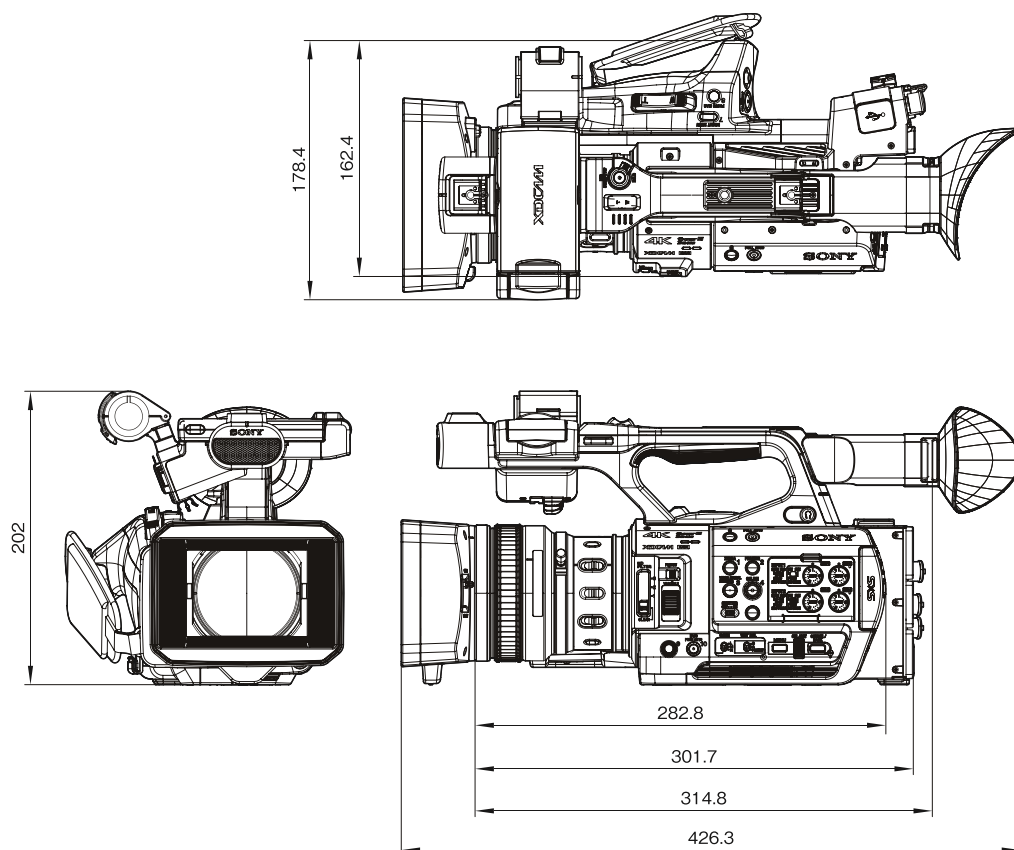

一般	
電源電圧	: DC入力12V / バッテリー14.4V
消費電力	: 約24W(REC[ON]、LCD[OFF]、EVF[ON]、外部機器接続なし) 約36W(REC[ON]、LCD[ON]、EVF[ON]、外部機器接続端子を使用)
動作温度	: 0～40℃
保存温度	: -20～+60℃
連続動作時間	: 約3時間15分(BP-U90) / 約2時間10分(BP-U60) / 約1時間5分(BP-U30) (REC[ON]、LCD[OFF]、EVF[ON]、外部機器接続端子不使用時)
外形寸法(W×H×D)	: 178.4×202.0×426.3mm(突起部含む)
質量	: 約2.6kg(本体のみ) 約3.0kg(レンズフード、アイカップ、BP-U30バッテリー、SxSメモリーカード含む)
その他	
メモリーカードスロット	: ExpressCard/34×2(主動画記録用)、SD/MSカード×1(プロキシ動画記録<SD>/ユーティリティ<SD/MS>用)
モニター	: 3.5型液晶 QHD 960(H)×540(V)×3(RGB)約156万画素
ビューファインダー	: 0.5型有機EL XGA 1024(H)×768(V)×3(RGB)約236万画素
付属品	
レンズフード、アイカップ、USBケーブル、ショルダーストラップ、CD-ROM(取扱説明書PDF)、保証書 他	

外形寸法図

単位 : mm

仕様および外観は、改良のため予告なく変更されることがありますのであらかじめご了承ください。